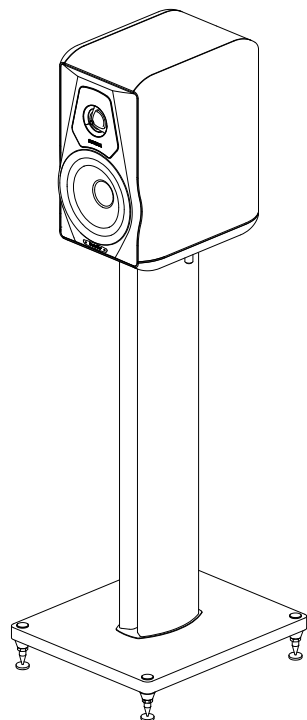

## MINIMA AMATOR II

### DIMENSIONS (HxWxD)

325x200x313 mm  
12,8x7,8x12,3 in

### WEIGHT

7,1 kg ea  
15,7 lb ea

### DIMENSIONS (HxWxD) STAND INCLUDED

1045x300x350 mm  
41,1x11,8x13,8 in